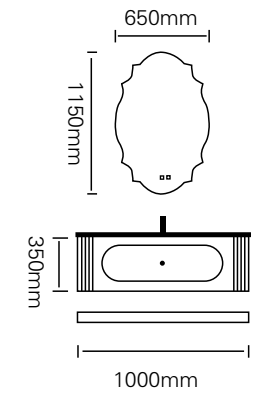

型号 : JG-2025

主柜 /Main cabinet: 1000 × 500 × 350mm

镜子 /Mirror : 650 × 1150mm

材质 /Material : 不锈钢

颜色 /Colour: C28 烤漆

台面 /Stone: 奶黄不锈钢盆

型号：JG-2026A

主柜/Main cabinet: 1000×500×500mm
镜柜/Mirror cabinet: 1000×150×700mm
材质/Material: 不锈钢
颜色/Colour: C28 烤漆
台面/Stone: 奶黄不锈钢盆