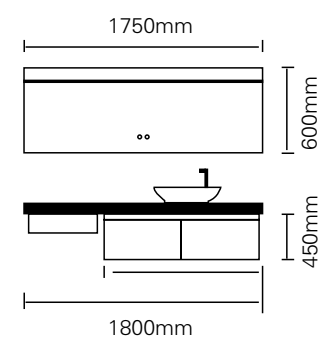

颜色 /Colour : 摩卡烟棕灰木纹

台面 /Stone: 意大利浅灰岩板

型号 : JG-2006

主柜 /Main cabinet: 1800 × 550 × 450mm

镜子 /Mirror : 1750 × 600mm

材质 /Material : 不锈钢

颜色 /Colour: 直纹海棠

台面 /Stone: 流幕蓝岩板 + 台上盆