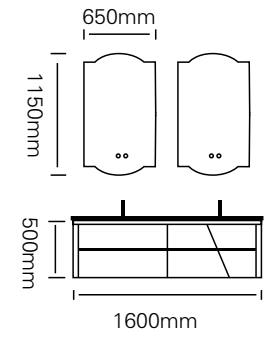

Unique product design, first-class technology and the combination of the best material, more suitable for elegant decoration, tasteful toilet supporting use, is your luxury bathroom life the best configuration.

独特的产品设计，一流的工艺与最好的材质的结合，更适合装饰高雅、有品味的卫生间的配套使用，是您奢华卫浴生活的最佳配置。

型号：JG-2008

主柜/Main cabinet: 1600 × 550 × 500mm
镜子/Mirror: 650 × 1150mm × 2
材质/Material: 不锈钢
颜色/Colour: C119+C14 烤漆
台面/Stone: C119 高级灰不锈钢盆