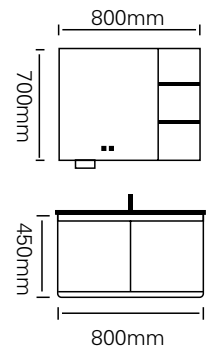

型号 : JG-2084A

主柜 /Main cabinet: 800 × 500 × 450mm
镜柜 /Mirror cabinet: 800 × 150 × 700mm
材质 /Material : 不锈钢
颜色 /Colour: 布鲁灰
台面 /Stone: 布鲁灰不锈钢盆