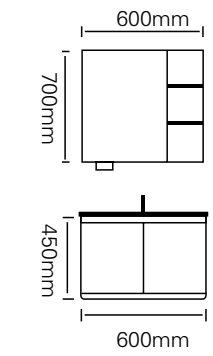

主柜/Main cabinet: 600 × 500 × 450mm
镜柜/Mirror cabinet: 600 × 150 × 700mm
材质/Material: 不锈钢
颜色/Colour: 奶油白
台面/Stone: 奶油白不锈钢盆
备注: 可换陶瓷盆