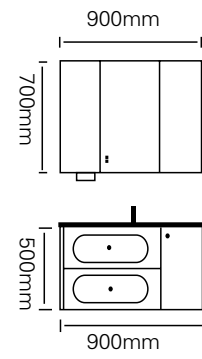

型号：JG-2026B

主柜/Main cabinet: 900×500×500mm
镜柜/Mirror cabinet: 900×150×700mm
材质/Material: 不锈钢
颜色/Colour: C28 烤漆
台面/Stone: 奶黄不锈钢盆