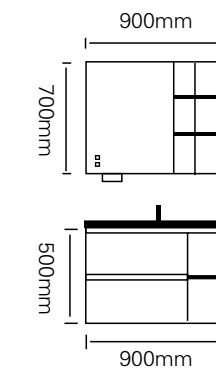

主柜 /Main cabinet: 900 × 500 × 500mm
镜柜 /Mirror cabinet: 900 × 150 × 700mm
材质 /Material : 不锈钢
颜色 /Colour: 覆膜子午灰
台面 /Stone: 鱼肚白岩板

型号 : JG-2066C