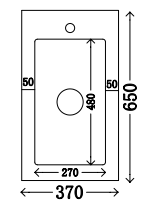

可颜色选择:

P-110-L/R

尺寸：900x720mm
 材质：不锈钢烤漆
 颜色：C14

可做左右盆 - 可切角 - 任意定制尺寸颜色

P-113-L/R

尺寸：370x650mm
 材质：不锈钢烤漆
 颜色：C111

可做左右盆 - 可切角 - 任意定制尺寸颜色

P-111-L/R