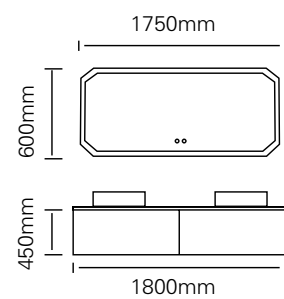

型号 : JG-2003

主柜 /Main cabinet: 1800 × 550 × 450mm
镜子 /Mirror : 1750 × 600mm
材质 /Material : 不锈钢
颜色 /Colour : 覆膜浅白灰
台面 /Stone : 冷翡翠岩板 + 台上盆