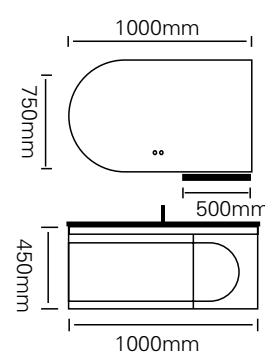

精心将柜体分为左抽屉右开门，可以按个人需要将物品分类放置，一目了然的整洁，方便寻找和使用。

型号：JG-2035

主柜 /Main cabinet: 1000 × 500 × 450mm

镜子 /Mirror: 1000 × 750mm

层架 /Shelf: 500 × 120mm

材质 /Material: 不锈钢

颜色 /Colour: C14 烤漆

台面 /Stone: 陶瓷盆