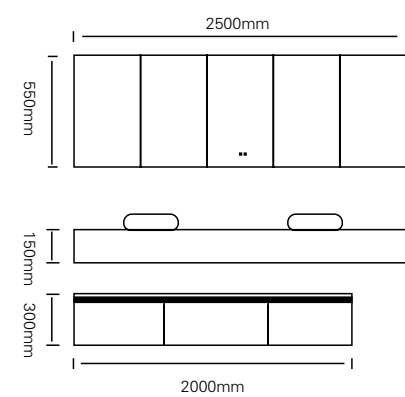

颜色 / Colour: 覆膜绅士灰 + 子午灰

台面 / Stone: 纯灰岩板 + 台上盆

备注: 可定制

型号 : JG-2086

台面 /Stone: 2500 × 150 × 550mm
主柜 /Main cabinet: 2000 × 550 × 300mm
镜柜 /Mirror cabinet: 2500 × 150 × 550mm
材质 /Material : 不锈钢
颜色 /Colour: 覆膜子午灰
台面 /Stone: 卡其棕岩板