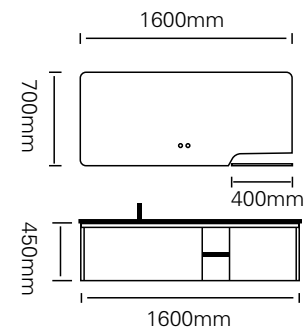

型号: JG-2007

主柜 /Main cabinet: 1600×550×450mm
镜子 /Mirror: 1600×700mm
层架 /Shelf: 400×120mm
材质 /Material: 不锈钢
颜色 /Colour: C62 烤漆
台面 /Stone: 鱼肚白岩板