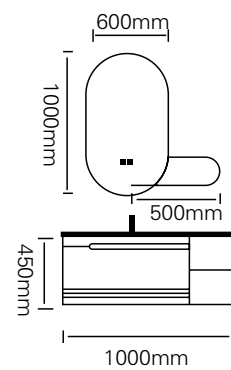

型号: JG-2041

主柜 /Main cabinet: 1000 × 500 × 450mm

镜子 /Mirror : 600 × 1000mm

层架 /Shelf : 500 × 150mm

材质 /Material : 不锈钢

颜色 /Colour: C107 烤漆

台面 /Stone: 纯白热弯盆