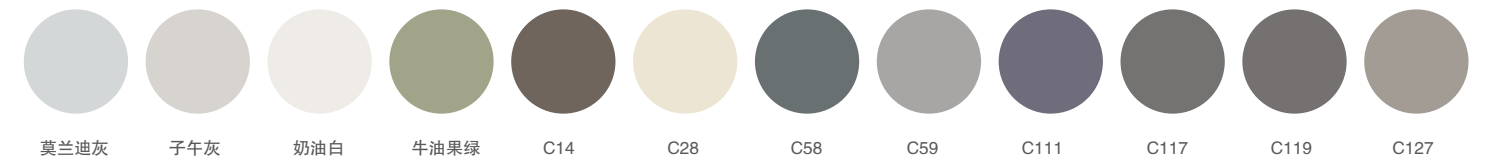

可做左右盆 - 可切角 - 任意定制尺寸颜色

可颜色选择:

P-106-L/R

尺寸：690/770/870/970x650mm
 材质：不锈钢烤漆
 颜色：C14

可做左右盆 - 可切角 - 任意定制尺寸颜色

可颜色选择:

THE PURSUIT OF QUALITY

P-107-L/R