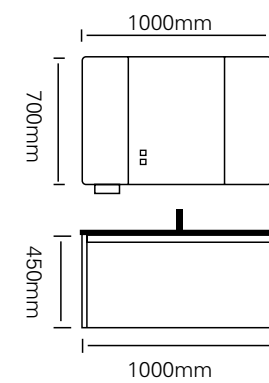

型号 : JG-2048

主柜 /Main cabinet: 1000 × 500 × 450mm
镜柜 /Mirror cabinet: 1000 × 150 × 700mm
材质 /Material : 不锈钢
颜色 /Colour: 紫罗兰
台面 /Stone: 陶瓷盆