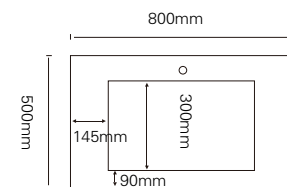

P-115-L/R

尺寸：650x650mm
 材质：不锈钢烤漆
 颜色：牛油果绿

可做左右盆 - 可切角 - 任意定制尺寸颜色

可颜色选择:

可颜色选择:

P-116-L/R

尺寸：600/700/800/900/1000/1200x500mm
 材质：不锈钢烤漆
 颜色：C1278

任意定制尺寸颜色