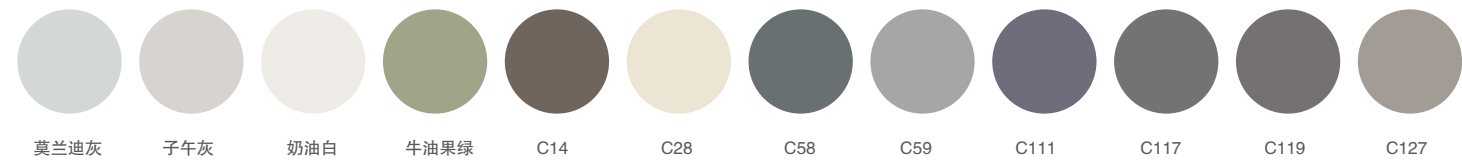

P-115-L/R

尺寸：650x650mm
材质：不锈钢烤漆
颜色：牛油果绿

可做左右盆 - 可切角 - 任意定制尺寸颜色

可颜色选择: