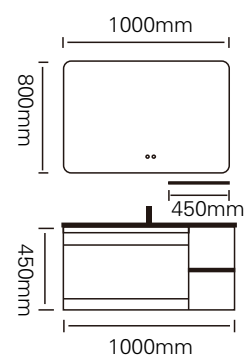

型号 : JG-2033

主柜 /Main cabinet: 1000×500×450mm

镜子 /Mirror : 1000×800mm

层架 /Shelf : 450×120mm

材质 /Material : 不锈钢

颜色 /Colour: C59 烤漆

台面 /Stone: C59 布鲁灰不锈钢盆