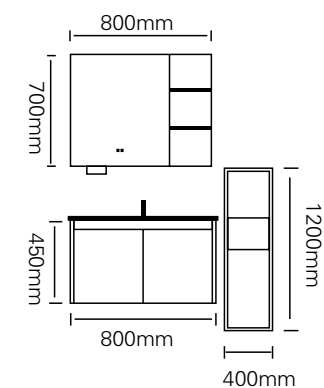

型号: JG-2067

主柜 /Main cabinet: 1000 × 500 × 500mm
镜柜 /Mirror cabinet: 1000 × 150 × 700mm
材质 /Material: 不锈钢
颜色 /Colour: 肤感棕灰
台面 /Stone: 陶瓷盆

型号 : JG-2068

主柜 /Main cabinet: 800 × 500 × 450mm
 镜柜 /Mirror cabinet: 800 × 150 × 700mm
 侧柜 /Side cabinet: 400 × 120 × 1200mm
 材质 /Material : 不锈钢
 颜色 /Colour: 覆膜晓城之椿
 台面 /Stone: 纯灰热弯盆