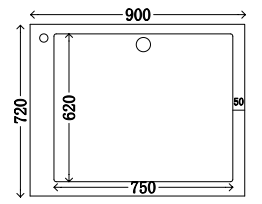

可颜色选择:

P-110-L/R

尺寸：900x720mm
 材质：不锈钢烤漆
 颜色：C14

可做左右盆 - 可切角 - 任意定制尺寸颜色

P-113-L/R

尺寸：370x650mm
 材质：不锈钢烤漆
 颜色：C111

可做左右盆 - 可切角 - 任意定制尺寸颜色

P-111-L/R