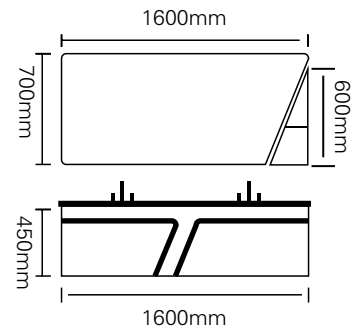

型号 : JG-2015

主柜 /Main cabinet: 1600 × 550 × 450mm

镜子 /Mirror : 1600 × 700mm

层架 /Shelf : 300 × 600mm

材质 /Material : 不锈钢

颜色 /Colour: C111 烤漆

台面 /Stone: 纯灰岩板

睿智的选择, 永不嫌弃, 美化了浴室, 提升了品味, 带来了休闲与快乐, 超值享受。