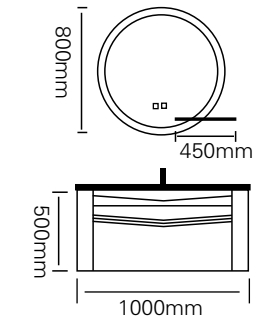

精湛别致的设计加上精湛卓越的工艺，将美感发挥得淋漓尽致。充满灵性的独特创意，为浴室空间带来无与伦比的时尚感。

型号：JG-2030

主柜/Main cabinet: 1000 × 500 × 500mm

镜子/Mirror: 800 × 800mm

层架/Shelf: 450 × 120mm

材质/Material: 不锈钢

颜色/Colour: C14 烤漆

台面/Stone: C14 不锈钢盆