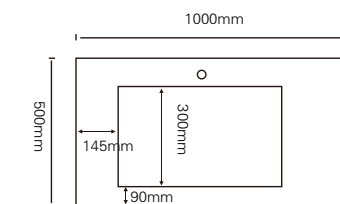

P-117-L/R

尺寸：600/700/800/900/1000/1200x500mm
材质：不锈钢烤漆
颜色：莫兰迪灰