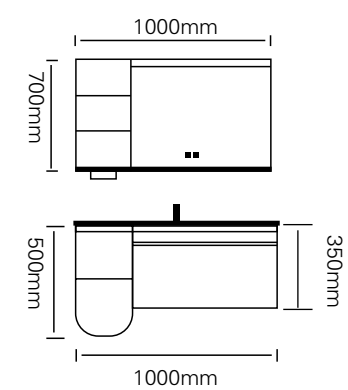

型号 : JG-2042

主柜 /Main cabinet: 1000 x 500 x 500mm

镜子 /Mirror : 1000 x 700mm

材质 /Material : 不锈钢

颜色 /Colour: C14 烤漆

台面 /Stone: C14 皓月灰不锈钢盆