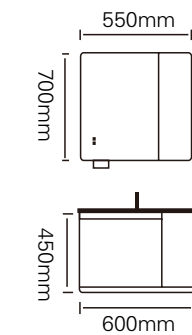

主柜 /Main cabinet: 600 × 500 × 450mm
镜柜 /Mirror cabinet: 550 × 150 × 700mm
材质 /Material: 不锈钢
颜色 /Colour: 子午灰
台面 /Stone: 陶瓷盆