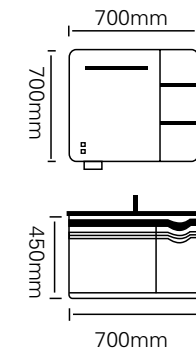

主柜 /Main cabinet: 700 × 500 × 450mm
镜柜 /Mirror cabinet: 700 × 150 × 700mm
材质 /Material : 不锈钢
颜色 /Colour: 牛油果绿
台面 /Stone: 牛油果绿不锈钢盆

型号 : JG-2051C