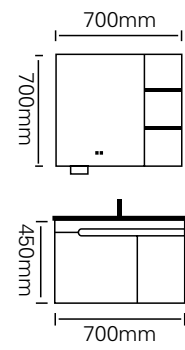

型号: JG-2055B

主柜/Main cabinet: 700 × 500 × 450mm
镜柜/Mirror cabinet: 700 × 150 × 700mm
材质/Material: 不锈钢
颜色/Colour: C59 烤漆
台面/Stone: 陶瓷盆