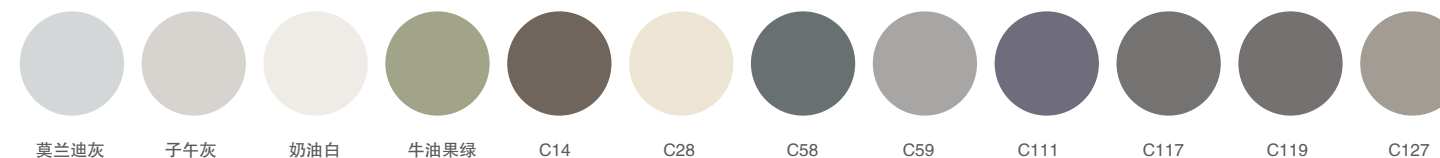

P-109-L/R

尺寸：700x720mm
材质：不锈钢烤漆
颜色：C119

可做左右盆 - 可切角 - 任意定制尺寸颜色

新简约主义的代表之作，自然、纯朴、简约的设计风格和人性的设计理念，令您在享受舒适生活的同时，欣赏到国际大师级的精妙手笔。

It is the representative work of simplicity. Natural, pure, simple design style and human-oriented design concept, make you enjoy the comfortable life while appreciate the ingenious craftsmanship of world great masters.

可颜色选择: