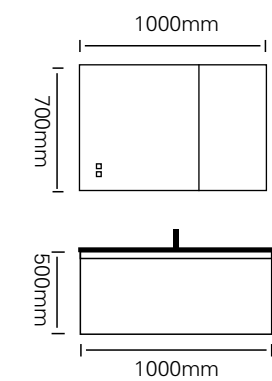

型号：JG-2079

主柜/Main cabinet: 1000 × 500 × 500mm
镜柜/Mirror cabinet: 1000 × 150 × 700mm
材质/Material: 不锈钢
颜色/Colour: C14 烤漆
台面/Stone: 陶瓷盆