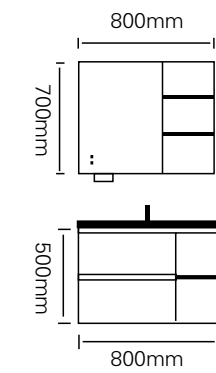

主柜 /Main cabinet: 800 × 500 × 500mm
镜柜 /Mirror cabinet: 800 × 150 × 700mm
材质 /Material : 不锈钢
颜色 /Colour: 覆膜子午灰
台面 /Stone: 鱼肚白岩板