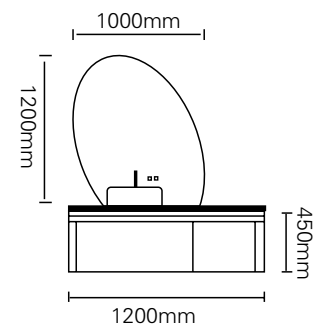

镜子 /Mirror : 1000 × 1200mm

材质 /Material : 不锈钢

颜色 /Colour: C62 烤漆

台面 /Stone: 奶黄岩板 + 台上盆

型号 : JG-2024

主柜 /Main cabinet: 1200 × 500 × 450mm
 镜子 /Mirror : 1200 × 800mm
 层架 /Shelf : 600 × 120mm
 材质 /Material : 不锈钢
 颜色 /Colour: C107 烤漆
 台面 /Stone: 钻石灰岩板 + 台上盆