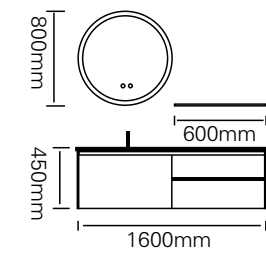

型号 : JG-2016

主柜 /Main cabinet: 1500 × 550 × 450mm
镜子 /Mirror : 800 × 800mm
层架 /Shelf : 600 × 120mm
材质 /Material : 不锈钢
颜色 /Colour: 直纹海棠
台面 /Stone: 奶黄不锈钢盆