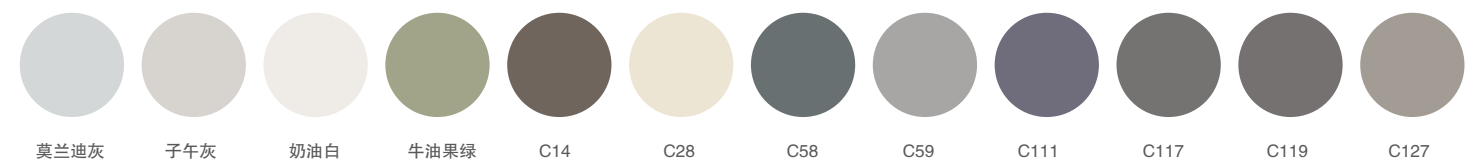

可颜色选择:

P-119-L/R

尺寸：600/700/800/900/1000/1200x500mm
 材质：不锈钢烤漆
 颜色：牛油果绿

任意定制尺寸颜色

可颜色选择:

壁龛 - 系列

Niche series

不锈钢壁龛的优点：