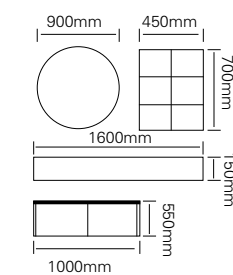

型号：JG-1005

下柜 /Main cabinet: 1000 × 550 × 250mm

台面 /Stone: 1600 × 550 × 150mm

镜子 /Mirror: 900 × 900mm

侧柜 /Side cabinet: 450 × 150 × 700mm

材质 /Material: 不锈钢

颜色 /Colour: 苹果蓝

台面 /Stone: 鱼肚白岩板