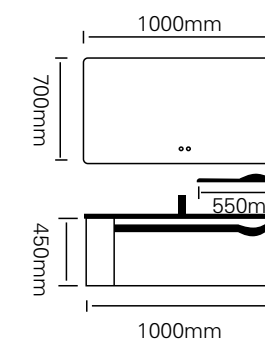

型号：JG-2044

主柜 /Main cabinet: 1000 × 500 × 450mm

镜子 /Mirror: 1000 × 700mm

层架 /Shelf: 550 × 120mm

材质 /Material: 不锈钢

颜色 /Colour: C111 烤漆

台面 /Stone: C107 不锈钢盆

型号 : JG-2045