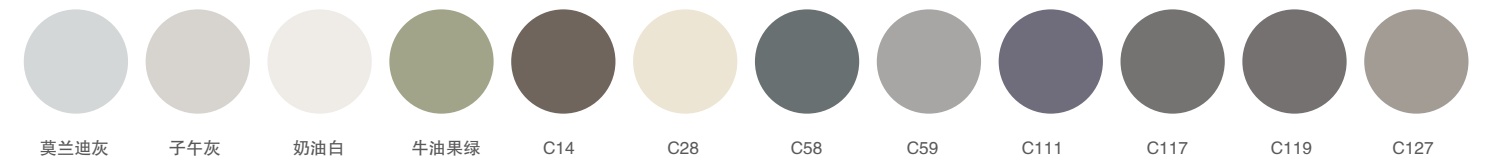

可做左右盆 - 可切角 - 任意定制尺寸颜色

可颜色选择:

P-102-L/R

尺寸: 1400/1500/1600x650mm
 材质: 不锈钢烤漆
 颜色: C127

可做左右盆 - 可切角 - 任意定制尺寸颜色

可颜色选择:

P-103-L/R

尺寸：1100/1200/1300x650mm
材质：不锈钢烤漆
颜色：C59