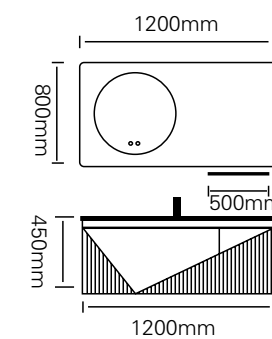

型号：JG-2019

主柜 /Main cabinet: 1200 × 500 × 450mm

镜子 /Mirror : 1200 × 800mm

层架 /Shelf : 500 × 120mm

材质 /Material : 不锈钢

颜色 /Colour: 子午灰烤漆

台面 /Stone: 子午灰不锈钢盆

型号：JG-2020