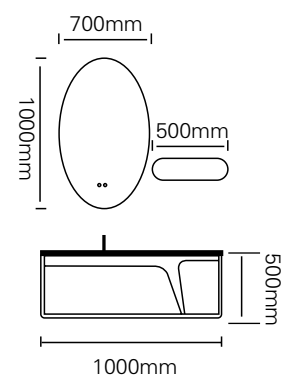

型号 : JG-2043

主柜 /Main cabinet: 1000 × 500 × 500mm

镜子 /Mirror : 700 × 1000mm

层架 /Shelf : 500 × 150mm

材质 /Material : 不锈钢

颜色 /Colour: C107 烤漆

台面 /Stone: 纯灰岩板