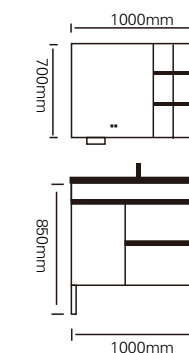

高质不锈钢 我们精选优质不锈钢, 确保不锈钢浴室柜的耐用性和稳定性。不仅具备出色的抗腐蚀性能, 还能抵御潮湿环境的侵蚀, 为您的浴室提供持久的服务。

High quality stainless steel: We select high-quality stainless steel to ensure the durability and stability of stainless steel bathroom cabinets. Not only does it have excellent corrosion resistance, but it can also resist the erosion of humid environments, providing long-lasting service for your bathroom.

型号: JG-2099

主柜/Main cabinet: 1000 × 650 × 850mm
镜柜/Mirror cabinet: 1000 × 150 × 700mm
材质/Material: 不锈钢
颜色/Colour: 覆膜晓城之樁
台面/Stone: 不锈钢洗衣盆