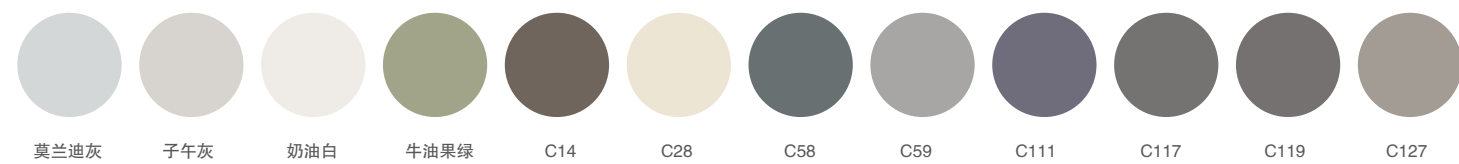

P-118-L/R

尺寸：600/700/800/900/1000/1200x500mm
材质：不锈钢烤漆
颜色：C28

任意定制尺寸颜色

可颜色选择: