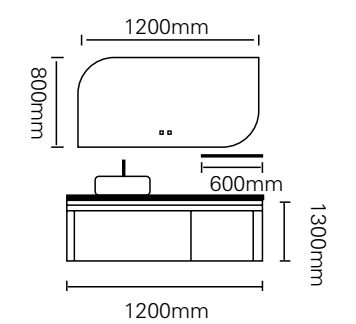

镜子 /Mirror : 1000 × 1200mm

材质 /Material : 不锈钢

颜色 /Colour: C62 烤漆

台面 /Stone: 奶黄岩板 + 台上盆

型号 : JG-2024

主柜 /Main cabinet: 1200 × 500 × 450mm
 镜子 /Mirror : 1200 × 800mm
 层架 /Shelf : 600 × 120mm
 材质 /Material : 不锈钢
 颜色 /Colour: C107 烤漆
 台面 /Stone: 钻石灰岩板 + 台上盆