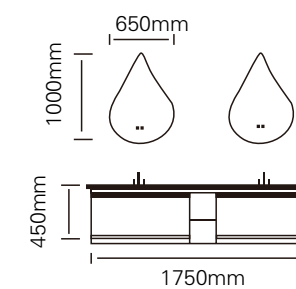

材质 /Material : 不锈钢

颜色 /Colour: C59 烤漆

台面 /Stone: 卡其浅灰岩板

型号 : JG-2003

主柜 /Main cabinet: 1800 × 550 × 450mm
 镜子 /Mirror : 1750 × 600mm
 材质 /Material : 不锈钢
 颜色 /Colour : 覆膜浅白灰
 台面 /Stone : 冷翡翠岩板 + 台上盆

High quality life starts with stainless steel.
 高品质生活，从不锈钢开始。