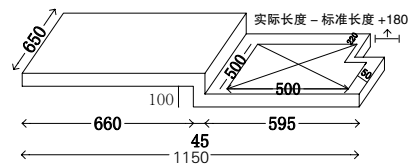

可做左右盆 - 可切角 - 任意定制尺寸颜色

可颜色选择:

P-104-L/R

尺寸：1100/1200/1300x650mm
材质：不锈钢烤漆
颜色：C111

可做左右盆 - 可切角 - 任意定制尺寸颜色

可颜色选择:

P-105-L/R

尺寸：1150/1250/1300x650mm
 材质：不锈钢烤漆
 颜色：子午灰