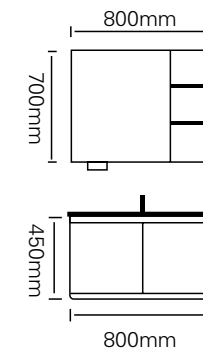

型号：JG-2083A

主柜/Main cabinet: 800 × 500 × 450mm
 镜柜/Mirror cabinet: 800 × 150 × 700mm
 材质/Material: 不锈钢
 颜色/Colour: 奶油白
 台面/Stone: 奶油白不锈钢盆
 备注: 可换陶瓷盆

型号：JG-2083B

主柜/Main cabinet: 700 × 500 × 450mm
 镜柜/Mirror cabinet: 700 × 150 × 700mm
 材质/Material: 不锈钢
 颜色/Colour: 奶油白
 台面/Stone: 奶油白不锈钢盆
 备注: 可换陶瓷盆