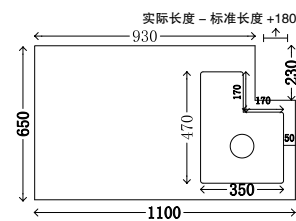

可做左右盆 - 可切角 - 任意定制尺寸颜色

可颜色选择:

P-102-L/R

尺寸: 1400/1500/1600x650mm
 材质: 不锈钢烤漆
 颜色: C127

可做左右盆 - 可切角 - 任意定制尺寸颜色

可颜色选择:

P-103-L/R

尺寸：1100/1200/1300x650mm
材质：不锈钢烤漆
颜色：C59