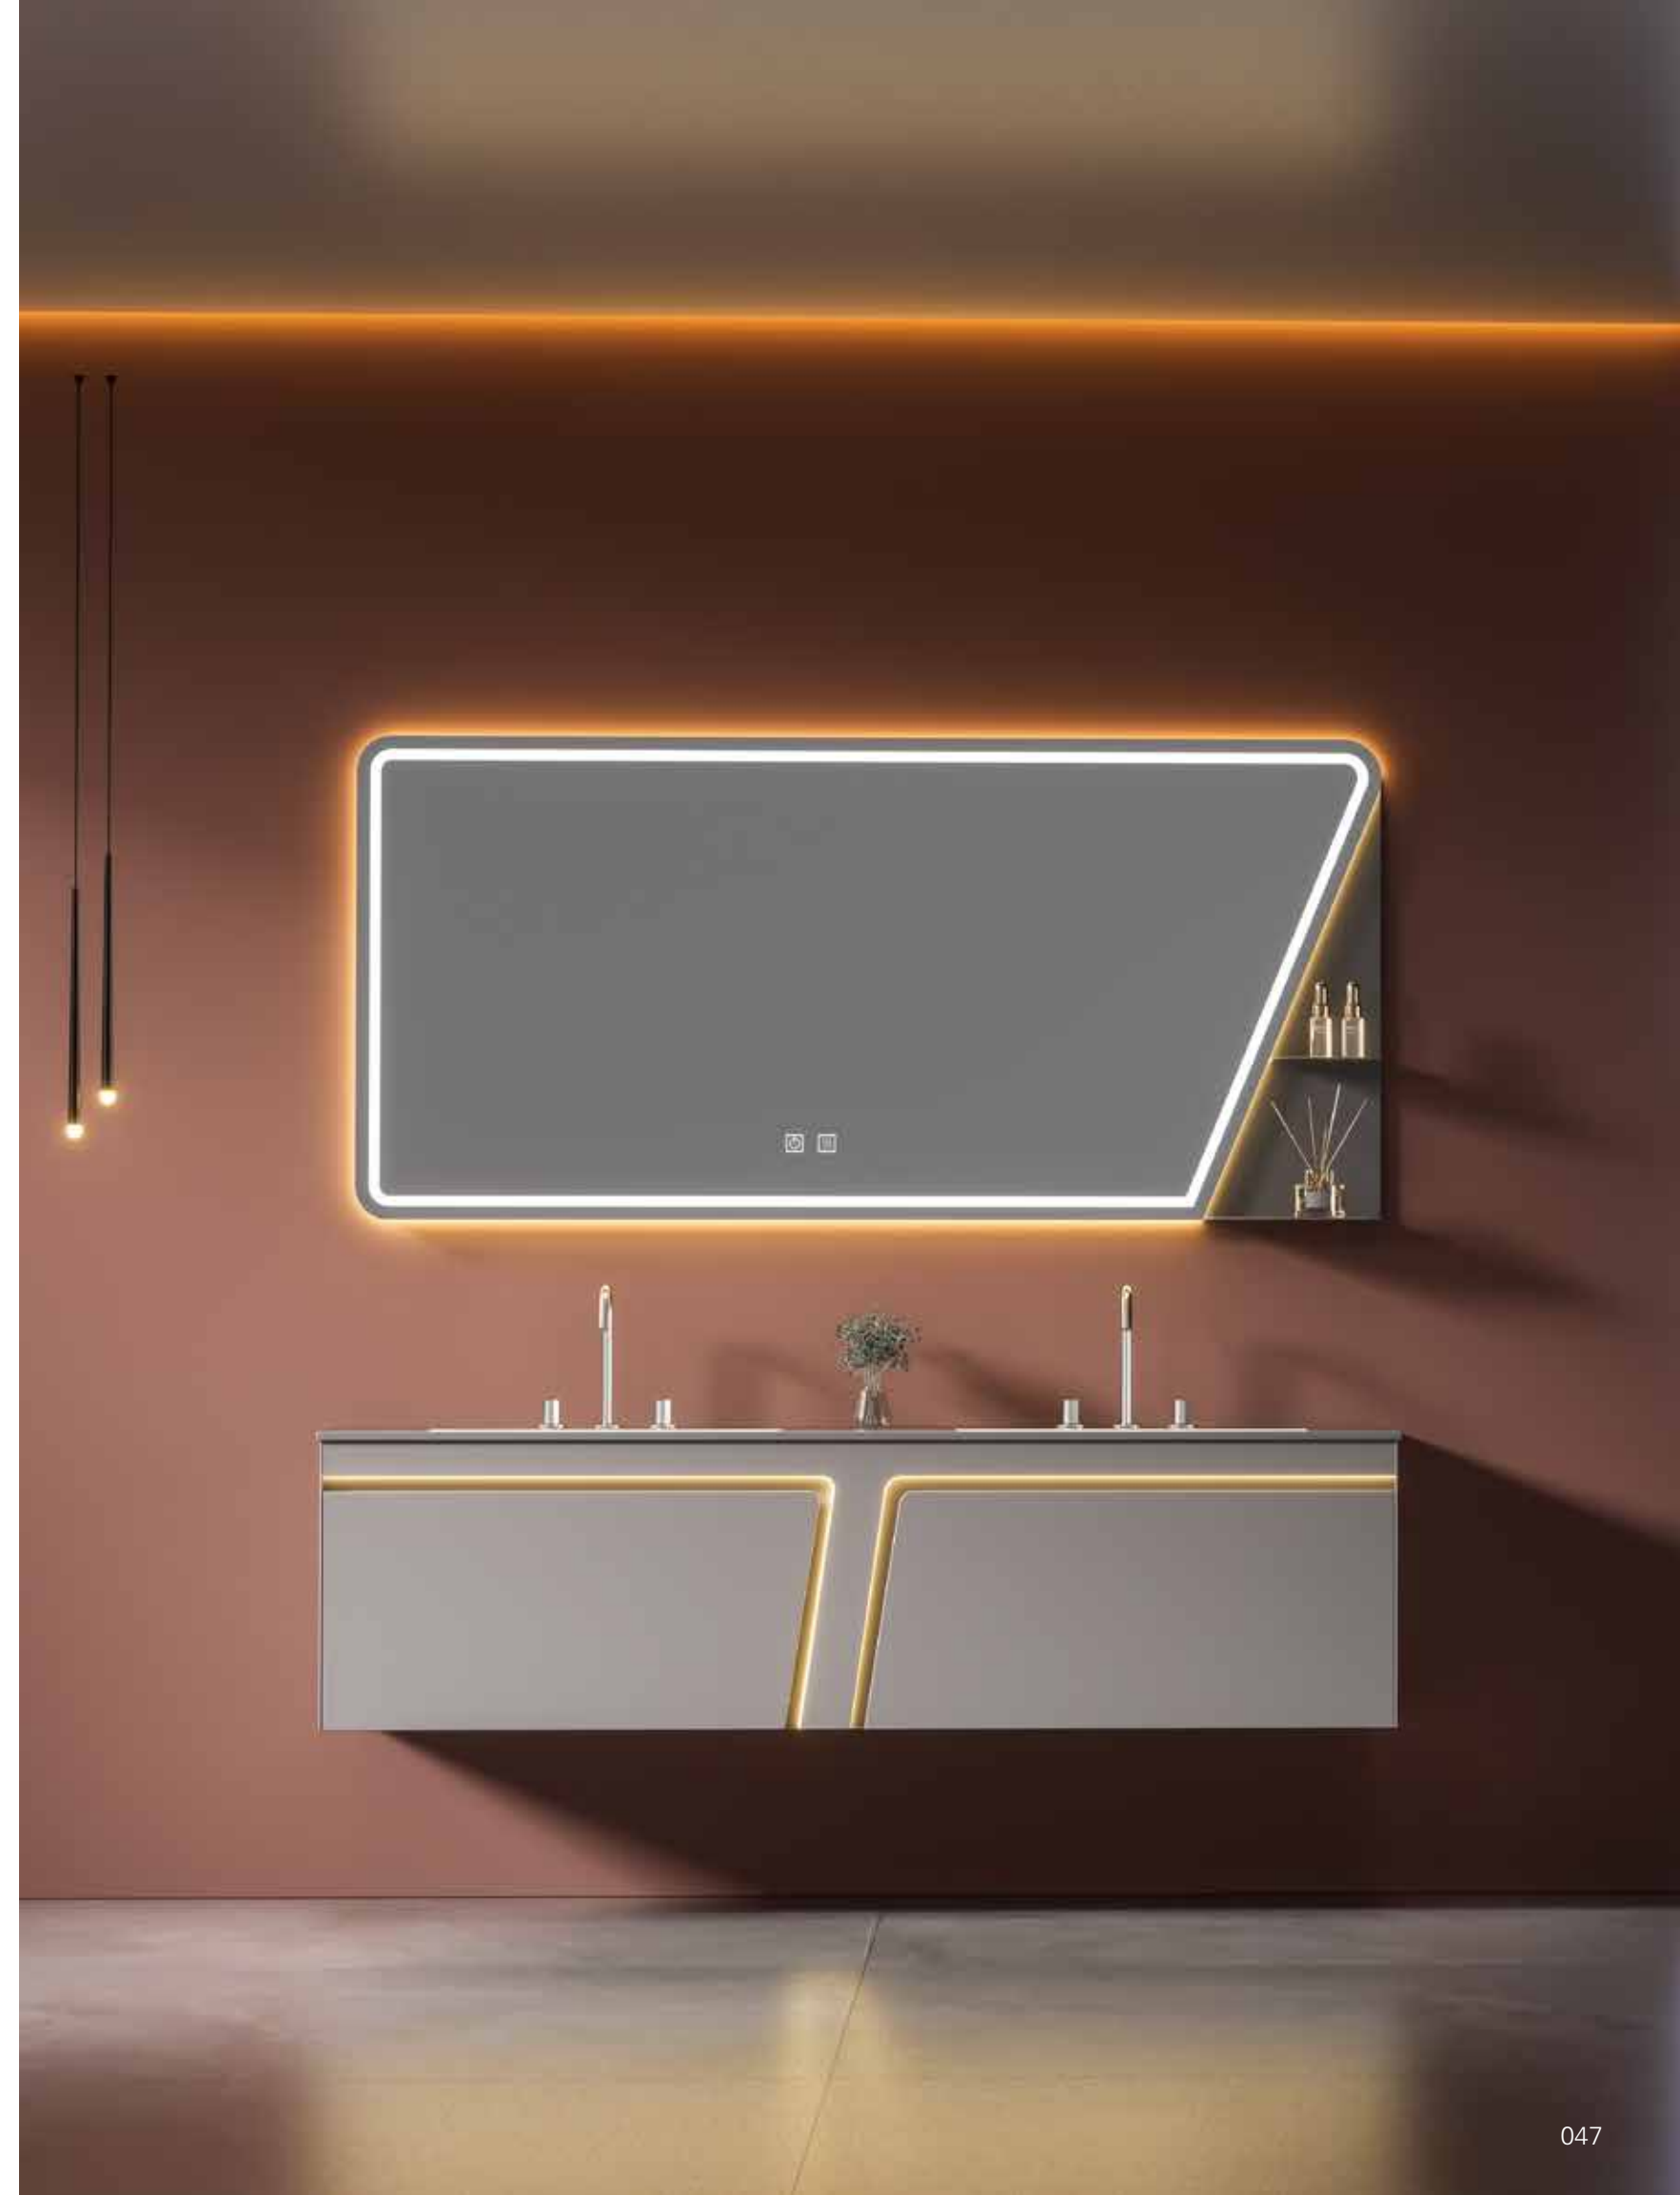

型号 : JG-2015

主柜 /Main cabinet: 1600 × 550 × 450mm

镜子 /Mirror : 1600 × 700mm

层架 /Shelf : 300 × 600mm

材质 /Material : 不锈钢

颜色 /Colour: C111 烤漆

台面 /Stone: 纯灰岩板

睿智的选择, 永不嫌弃, 美化了浴室, 提升了品味, 带来了休闲与快乐, 超值享受。

A wise choice you'll never give up. it beautifies and raised the taste of your bathroom, brings you unlimited leisure and enjoyment.