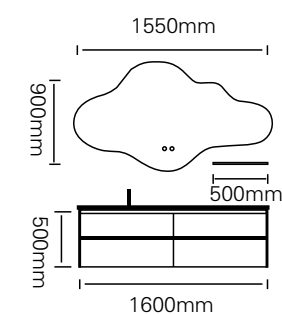

主柜 /Main cabinet : 1600 × 550 × 500mm

镜子 /Mirror : 1550 × 900mm

层架 /Shelf : 500 × 120mm

材质 /Material : 不锈钢

颜色 /Colour : 覆膜晓城之春

台面 /Stone : 子午灰不锈钢盆

极简才是生命原本的样子，极简才是生活本来的样子
只有心简单了 日子才会更加饱满
才能欣赏极简之美

Minimalism is what life should be. Minimalism is what life
should be Only the heart simple day will be more full
To appreciate the beauty of minimalism