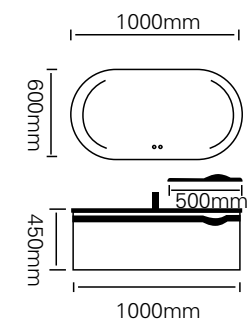

STAINLESS STEEL

A TIMELESS AND BEAUTIFUL CHOICE.
不锈钢，恒久美丽的选择。

型号：JG-2032

主柜/Main cabinet: 1000 × 500 × 450mm
镜子/Mirror: 1000 × 600mm
层架/Shelf: 500 × 120mm
材质/Material: 不锈钢
颜色/Colour: 牛油果绿
台面/Stone: 鱼肚白岩板