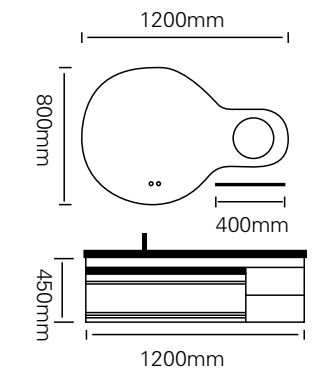

型号 : JG-2021

主柜 /Main cabinet: 1200 × 550 × 450mm
镜子 /Mirror : 1200 × 800mm
层架 /Shelf : 500 × 120mm
材质 /Material : 不锈钢
颜色 /Colour: C28 烤漆
台面 /Stone: 苏格拉米黄岩板