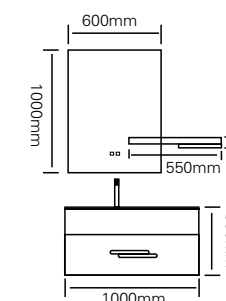

色彩自然清晰，映衬在卫浴居室里，为原本现代立体的浴室空间带来一丝爽朗 充满个性化的元素，体现主人的自然品位。

型号 : JG-1040

主柜 /Main cabinet: 1000 × 550 × 500mm

镜子 /Mirror: 600 × 1000mm

层架 /Shelf: 550 × 300mm

材质 /Material: 不锈钢

颜色 /Colour: 肤感子午灰

台面 /Stone: 冷翡翠岩板 + 台上盆