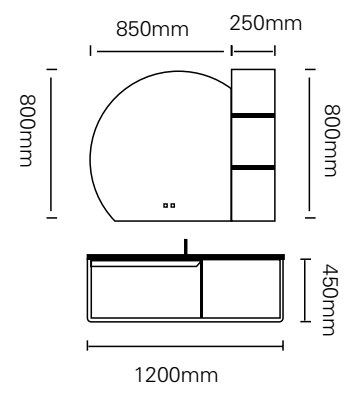

型号：JG-2019

主柜 /Main cabinet: 1200 × 500 × 450mm

镜子 /Mirror : 1200 × 800mm

层架 /Shelf : 500 × 120mm

材质 /Material : 不锈钢

颜色 /Colour: 子午灰烤漆

台面 /Stone: 子午灰不锈钢盆

型号：JG-2020

主柜 /Main cabinet: 1200×500×450mm

镜子 /Mirror : 850×800mm

侧柜 /Side cabinet : 250×800mm

材质 /Material : 不锈钢

颜色 /Colour: C59 烤漆

台面 /Stone: 纯白热弯盆

简约时尚的设计，充满力量的线条，多种色彩搭配方案，生活更多姿多彩。

Life is marvelous because of the simple and fashionable designs, the vigorous lines and the multiple color matching schemes.

型号 : JG-2021

主柜 /Main cabinet: 1200 × 550 × 450mm
 镜子 /Mirror : 1200 × 800mm
 层架 /Shelf : 500 × 120mm
 材质 /Material : 不锈钢
 颜色 /Colour: C28 烤漆
 台面 /Stone: 苏格拉米黄岩板

Storage as a true reflection of the philosophy of the mind, lightweight storage design, enough for you to receive all the required items.