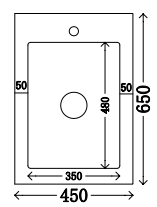

P-111-L/R

尺寸：450x650mm
材质：不锈钢烤漆
颜色：C117

可做左右盆 - 可切角 - 任意定制尺寸颜色