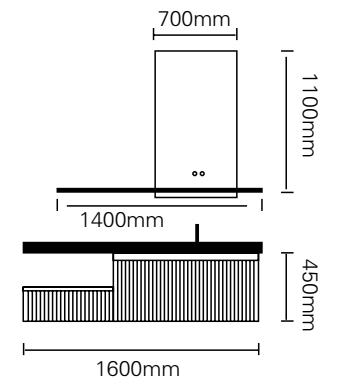

型号 : JG-2011

主柜 /Main cabinet: 1600 × 550 × 450mm
镜子 /Mirror : 700 × 1100mm
层架 /Shelf : 1400 × 120mm
材质 /Material : 不锈钢
颜色 /Colour: 蓝灰 + 子午灰
台面 /Stone: 纯灰岩板