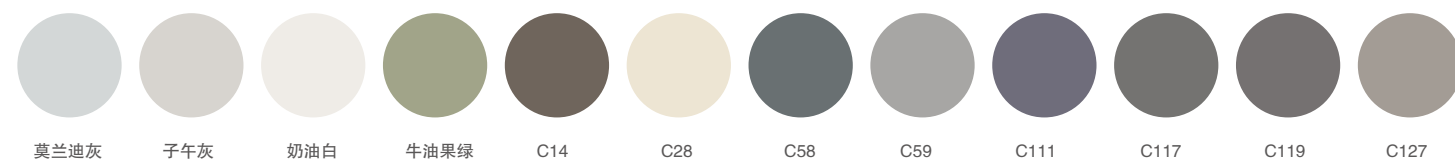

P-116-L/R

尺寸：600/700/800/900/1000/1200x500mm
材质：不锈钢烤漆
颜色：C1278

任意定制尺寸颜色

可颜色选择: