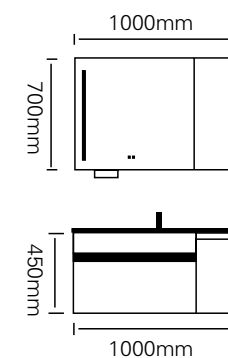

型号 : JG-2069

主柜 /Main cabinet: 1000 × 500 × 450mm
 镜柜 /Mirror cabinet: 1000 × 150 × 700mm
 材质 /Material : 不锈钢
 颜色 /Colour: 直纹海棠
 台面 /Stone: 奶黄不锈钢盆

High quality life starts with stainless steel.
 高品质生活，从不锈钢开始。