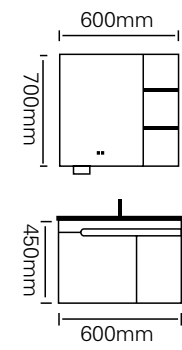

型号: JG-2055C

主柜/Main cabinet: 600 × 500 × 450mm
镜柜/Mirror cabinet: 600 × 150 × 700mm
材质/Material: 不锈钢
颜色/Colour: C59 烤漆
台面/Stone: 陶瓷盆