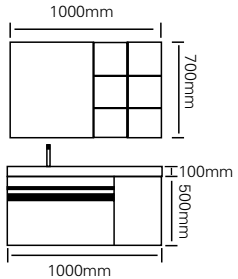

材质 /Material : 不锈钢

颜色 /Colour : 钻闪咖啡金

台面 /Stone : 岩板 - 冷翡翠

型号：JG-1038

主柜 /Main cabinet: 1000 × 500 × 500mm
 镜柜 /Mirror cabinet: 1000 × 150 × 700mm
 材质 /Material: 不锈钢
 颜色 /Colour: 子午灰 + 深蓝
 台面 /Stone: 石英石一体盆
 备注: 可定制 800、900、1000mm