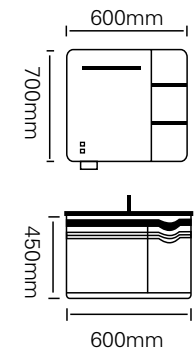

主柜 /Main cabinet: 600 × 500 × 450mm
镜柜 /Mirror cabinet: 600 × 150 × 700mm
材质 /Material : 不锈钢
颜色 /Colour: 牛油果绿
台面 /Stone: 牛油果绿不锈钢盆