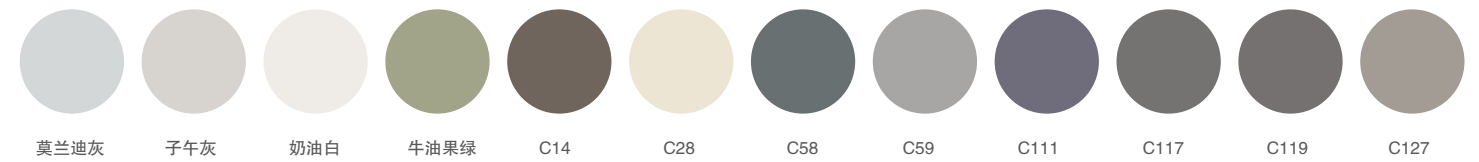

P-115-L/R

尺寸：650x650mm
 材质：不锈钢烤漆
 颜色：牛油果绿

可做左右盆 - 可切角 - 任意定制尺寸颜色

可颜色选择:

可颜色选择:

P-116-L/R

尺寸：600/700/800/900/1000/1200x500mm
 材质：不锈钢烤漆
 颜色：C1278

任意定制尺寸颜色