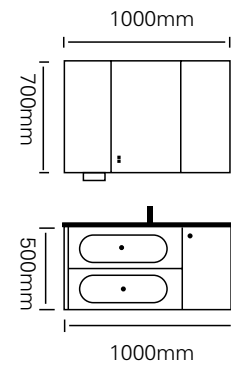

型号 : JG-2025

主柜 /Main cabinet: 1000 × 500 × 350mm

镜子 /Mirror : 650 × 1150mm

材质 /Material : 不锈钢

颜色 /Colour: C28 烤漆

台面 /Stone: 奶黄不锈钢盆

型号：JG-2026A

主柜/Main cabinet: 1000×500×500mm
镜柜/Mirror cabinet: 1000×150×700mm
材质/Material: 不锈钢
颜色/Colour: C28 烤漆
台面/Stone: 奶黄不锈钢盆