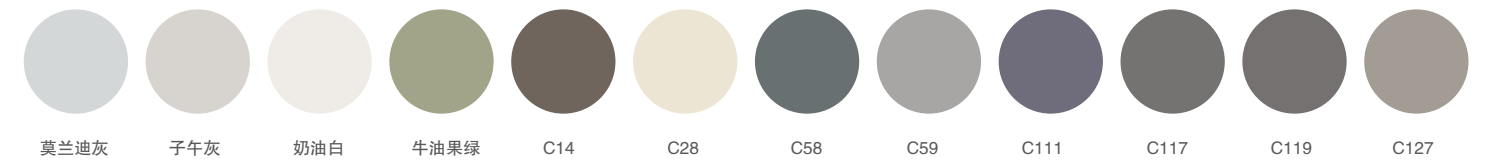

可做左右盆 - 可切角 - 任意定制尺寸颜色

可颜色选择:

P-104-L/R

尺寸：1100/1200/1300x650mm
材质：不锈钢烤漆
颜色：C111

可做左右盆 - 可切角 - 任意定制尺寸颜色

可颜色选择:

P-105-L/R

尺寸：1150/1250/1300x650mm
 材质：不锈钢烤漆
 颜色：子午灰