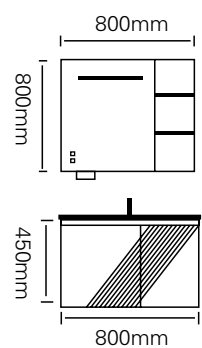

型号：JG-2053A

主柜 /Main cabinet: 800 × 500 × 450mm
镜柜 /Mirror cabinet: 800 × 150 × 700mm
材质 /Material: 不锈钢
颜色 /Colour: C111 紫罗兰烤漆
台面 /Stone: C111 紫罗兰不锈钢盆