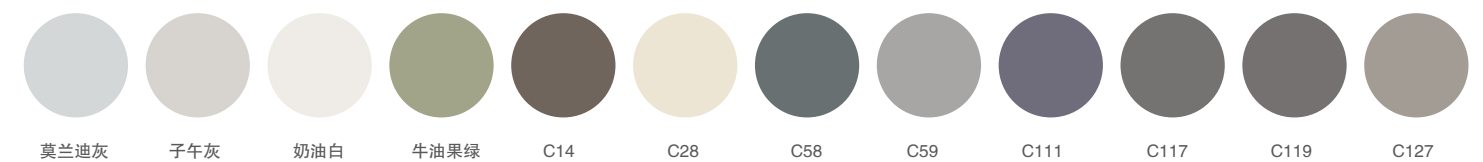

可颜色选择:

P-117-L/R

尺寸：600/700/800/900/1000/1200x500mm
 材质：不锈钢烤漆
 颜色：莫兰迪灰

任意定制尺寸颜色

可颜色选择:

P-118-L/R

尺寸：600/700/800/900/1000/1200x500mm
 材质：不锈钢烤漆
 颜色：C28

任意定制尺寸颜色