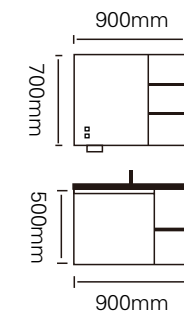

大储物空间，你珍贵的护理用品都收纳，兼顾了实用性和舒适性，只将最美好的一面展现给你。

型号 : JG-2071A

主柜 /Main cabinet: 1000 × 500 × 500mm
 镜柜 /Mirror cabinet: 1000 × 150 × 700mm
 材质 /Material : 不锈钢
 颜色 /Colour: 子午灰
 台面 /Stone: 陶瓷盆

型号 : JG-2071B

主柜 /Main cabinet: 900 × 500 × 500mm
 镜柜 /Mirror cabinet: 900 × 150 × 700mm
 材质 /Material : 不锈钢
 颜色 /Colour: 子午灰
 台面 /Stone: 陶瓷盆