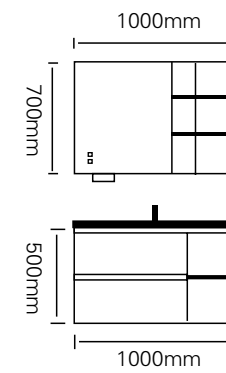

型号：JG-2065C

主柜 /Main cabinet: 800 × 500 × 500mm
镜柜 /Mirror cabinet: 800 × 150 × 700mm
材质 /Material: 不锈钢
颜色 /Colour: 覆膜滨海湾灰
台面 /Stone: 米黄热弯盆

型号 : JG-2066A

主柜 /Main cabinet: 1000 × 500 × 500mm
 镜柜 /Mirror cabinet: 1000 × 150 × 700mm
 材质 /Material : 不锈钢
 颜色 /Colour: 覆膜子午灰
 台面 /Stone: 鱼肚白岩板