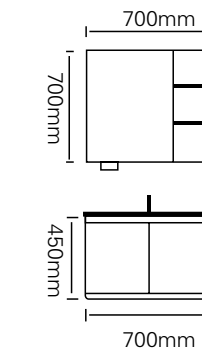

型号：JG-2083A

主柜/Main cabinet: 800 × 500 × 450mm
 镜柜/Mirror cabinet: 800 × 150 × 700mm
 材质/Material: 不锈钢
 颜色/Colour: 奶油白
 台面/Stone: 奶油白不锈钢盆
 备注: 可换陶瓷盆

型号：JG-2083B

主柜/Main cabinet: 700 × 500 × 450mm
 镜柜/Mirror cabinet: 700 × 150 × 700mm
 材质/Material: 不锈钢
 颜色/Colour: 奶油白
 台面/Stone: 奶油白不锈钢盆
 备注: 可换陶瓷盆