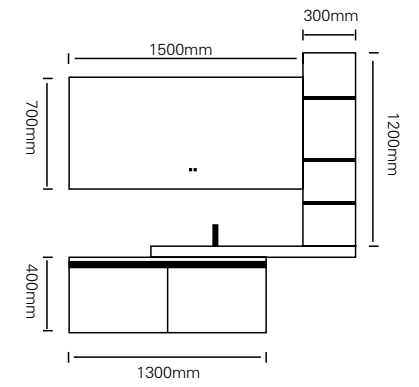

型号 : JG-2087

主柜 /Main cabinet: 1800 × 550 × 400mm
镜子 /Mirror: 1500 × 700mm
侧柜 /Side cabinet: 300 × 150 × 1200mm
材质 /Material : 不锈钢
颜色 /Colour: 覆膜绅士灰
台面 /Stone: 奶黄色不锈钢盆