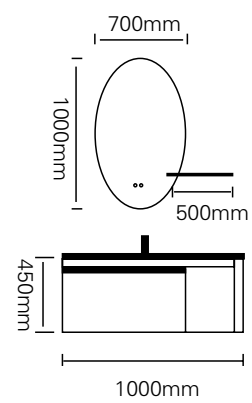

主柜 /Main cabinet: 1000 × 500 × 450mm

镜子 /Mirror : 700 × 1000mm

层架 /Shelf : 500 × 120mm

材质 /Material : 不锈钢

颜色 /Colour: C117 烤漆

台面 /Stone: C117 深灰色不锈钢盆

Design

高端设计