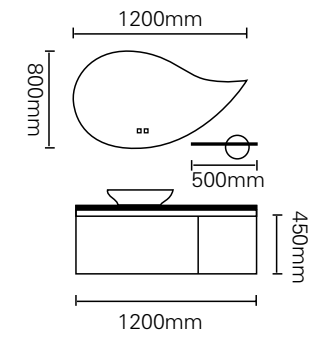

THE ARTWORKS ON THE balcony and the elegant presentation of stainless steel cabinets.

阳台上的艺术品，不锈钢柜的优雅呈现。

型号 : JG-2056

主柜 /Main cabinet: 1200×500×450mm
镜子 /Mirror : 1200×800mm
层架 /Shelf : 500×120mm
材质 /Material : 不锈钢
颜色 /Colour: 肤感皓月灰
台面 /Stone: 卡其棕岩板 + 台上盆