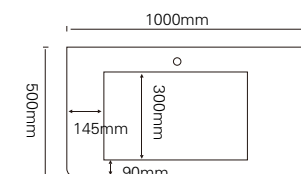

P-118-L/R

尺寸：600/700/800/900/1000/1200x500mm
材质：不锈钢烤漆
颜色：C28

任意定制尺寸颜色

可颜色选择:

P-119-L/R

尺寸：600/700/800/900/1000/1200x500mm
材质：不锈钢烤漆
颜色：牛油果绿

任意定制尺寸颜色

可颜色选择: