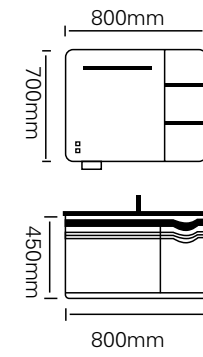

型号 : JG-2052A

主柜 /Main cabinet: 800 × 500 × 450mm
镜柜 /Mirror cabinet: 800 × 150 × 700mm
材质 /Material : 不锈钢
颜色 /Colour: 牛油果绿
台面 /Stone: 牛油果绿不锈钢盆

型号 : JG-2051B