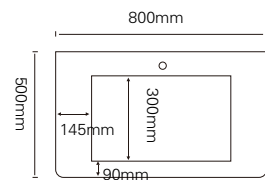

可颜色选择:

P-117-L/R

尺寸：600/700/800/900/1000/1200x500mm
 材质：不锈钢烤漆
 颜色：莫兰迪灰

任意定制尺寸颜色

可颜色选择:

P-118-L/R

尺寸：600/700/800/900/1000/1200x500mm
 材质：不锈钢烤漆
 颜色：C28

任意定制尺寸颜色