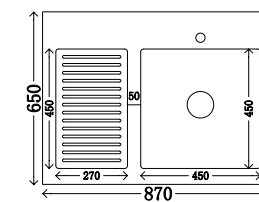

P-106-L/R

尺寸：690/770/870/970x650mm
材质：不锈钢烤漆
颜色：C14