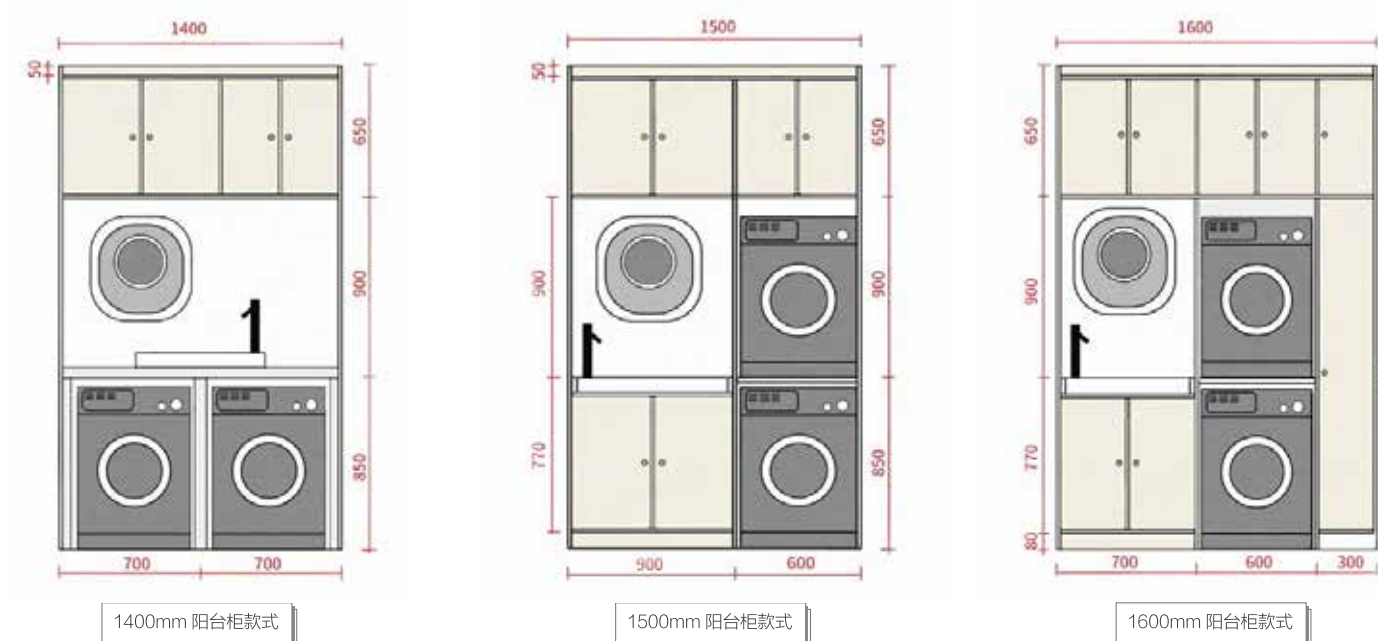

关于阳台洗衣柜

About balcony laundry cabinet

1、洗衣机嵌入进去显得更整齐

在阳台上定制一个阳台柜，可以把洗衣机嵌入洗衣柜里面，显得更加整齐，只要提前确定好洗衣机的尺寸，就可以量尺定制了。

2、增加很多收纳空间

阳台柜可以把阳台上这1平方的空间利用最大化，底部放洗衣机，上方做吊柜，可以增加很多收纳空间，一些衣架、洗衣液、清洁工具都可以放进去柜子里面。

3、可量尺定制

一般阳台上会有一些管道，定制阳台柜还可以起到隐藏管道的作用，最大的好处就是可以量尺定制，把想要挡的管道和梁都隐藏起来。

4、搭配水槽方便使用

阳台柜还可以搭配水槽，装上龙头水槽更加方便使用。偶尔还可以在阳台上清洗东西。

5、为阳台颜值加分

阳台柜设计好，也是可以为阳台颜值加分的，比如白色的阳台柜，真的是好看又实用！

REFERENCE FOR LAYOUT
DESIGN OF BALCONY CABINET

阳台柜布局设计参考

安装阳台柜前后对比图

Before and after installation of balcony cabinets