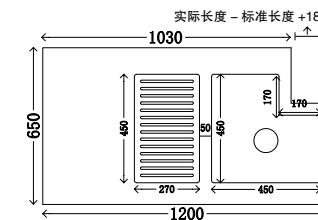

P-104-L/R

尺寸：1100/1200/1300x650mm
材质：不锈钢烤漆
颜色：C111