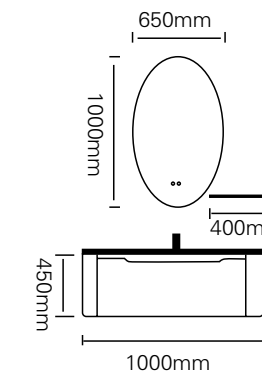

型号 : JG-2040

主柜 /Main cabinet: 1000 × 500 × 450mm
 镜子 /Mirror : 650 × 1000mm
 层架 /Shelf : 400 × 120mm
 材质 /Material : 不锈钢
 颜色 /Colour: C127 烤漆
 台面 /Stone: 米黄热弯盆

型号: JG-2041

主柜 /Main cabinet: 1000 × 500 × 450mm