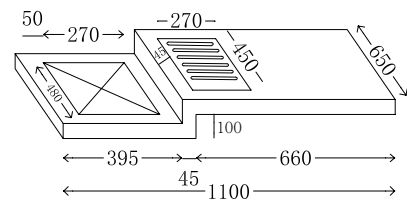

可做左右盆 - 可切角 - 任意定制尺寸颜色

可颜色选择:

P-102-L/R

尺寸: 1400/1500/1600x650mm
 材质: 不锈钢烤漆
 颜色: C127

可做左右盆 - 可切角 - 任意定制尺寸颜色

可颜色选择:

P-103-L/R

尺寸：1100/1200/1300x650mm
材质：不锈钢烤漆
颜色：C59