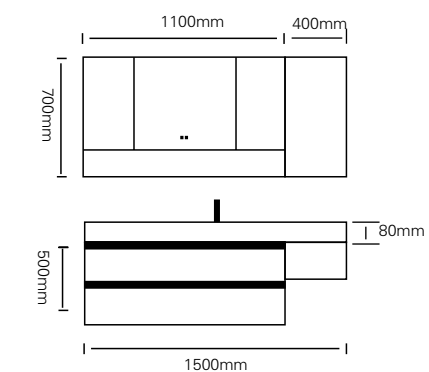

下层板 /Main cabinet: 1500 × 550 × 80mm

镜子 /Mirror cabinet: 1500 × 800mm

材质 /Material : 不锈钢

颜色 /Colour: 金钟木纹

台面 /Stone: 鱼肚白岩板

型号 : JG-2089

主柜 /Main cabinet: 1500 × 500 × 500mm
 镜柜 /Mirror cabinet: 1100 × 150 × 700mm
 侧柜 /Side cabinet: 400 × 150 × 700mm
 材质 /Material : 不锈钢
 颜色 /Colour: 覆膜滨海湾灰
 台面 /Stone: 冷翡翠岩板