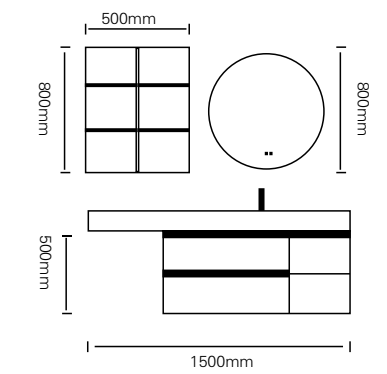

型号 : JG-2090

主柜 /Main cabinet: 1500 × 500 × 500mm

镜子 /Mirror: 800 × 800mm

侧柜 /Side cabinet: 500 × 150 × 800mm

材质 /Material : 不锈钢

颜色 /Colour: 覆膜晓城之椿

台面 /Stone: 鱼肚白岩板