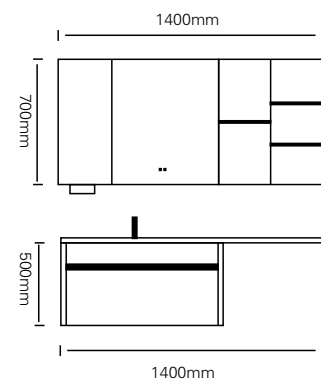

型号：JG-2094

主柜 /Main cabinet: 1400 × 500 × 500mm
镜柜 /Mirror cabinet: 1400 × 150 × 700mm
材质 /Material: 不锈钢
颜色 /Colour: 滨海湾灰
台面 /Stone: C117 深灰不锈钢盆