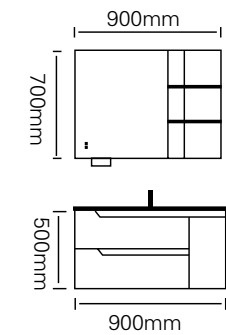

台面 /Stone: 布鲁灰不锈钢盆

型号 : JG-2077A

主柜 /Main cabinet: 1000 × 500 × 500mm
 镜柜 /Mirror cabinet: 1000 × 150 × 700mm
 材质 /Material : 不锈钢
 颜色 /Colour: 牛油果绿
 台面 /Stone: 牛油果绿不锈钢盆

型号 : JG-2077B

主柜 /Main cabinet: 900 × 500 × 500mm
 镜柜 /Mirror cabinet: 900 × 150 × 700mm
 材质 /Material : 不锈钢
 颜色 /Colour: 牛油果绿
 台面 /Stone: 牛油果绿不锈钢盆