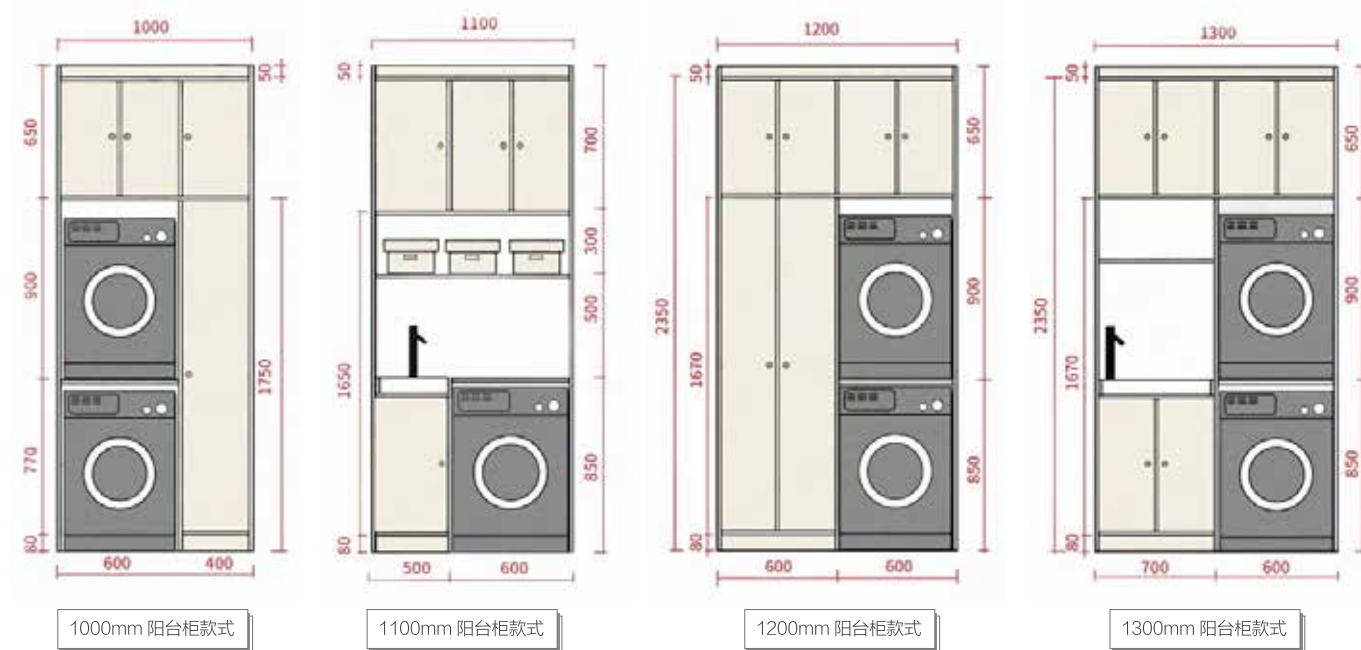

4、搭配水槽方便使用

阳台柜还可以搭配水槽，装上龙头水槽更加方便使用。偶尔还可以在阳台上清洗东西。

5、为阳台颜值加分

阳台柜设计好，也是可以为阳台颜值加分的，比如白色的阳台柜，真的是好看又实用！

REFERENCE FOR LAYOUT
DESIGN OF BALCONY CABINET

阳台柜布局设计参考

安装阳台柜前后对比图

Before and after installation of balcony cabinets