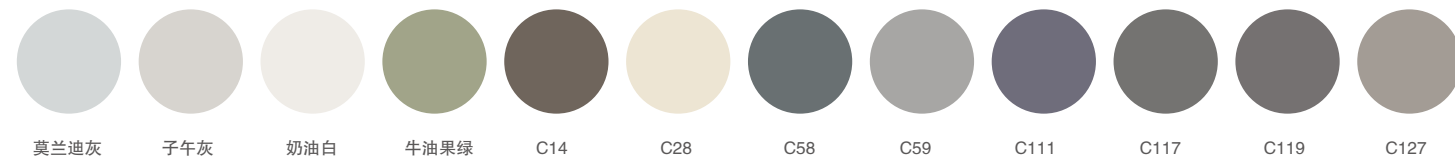

P-103-L/R

尺寸：1100/1200/1300x650mm
材质：不锈钢烤漆
颜色：C59

可做左右盆 - 可切角 - 任意定制尺寸颜色

可颜色选择: