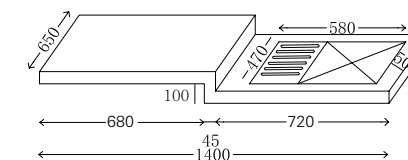

可做左右盆 - 可切角 - 任意定制尺寸颜色

可颜色选择:

P-102-L/R

尺寸: 1400/1500/1600x650mm
 材质: 不锈钢烤漆
 颜色: C127

可做左右盆 - 可切角 - 任意定制尺寸颜色

可颜色选择:

P-103-L/R

尺寸：1100/1200/1300x650mm
材质：不锈钢烤漆
颜色：C59