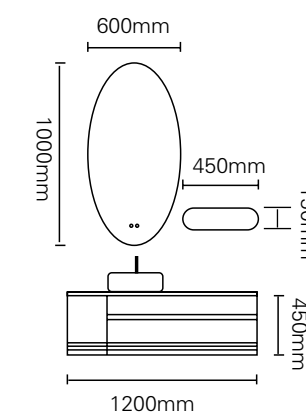

型号 : JG-2018

主柜 /Main cabinet : 1200 × 500 × 450mm

镜子 /Mirror : 600 × 1000mm

层架 /Shelf : 450 × 150mm

材质 /Material : 不锈钢

颜色 /Colour : 子午灰

台面 /Stone : 卡其浅灰岩板 + 台上盆