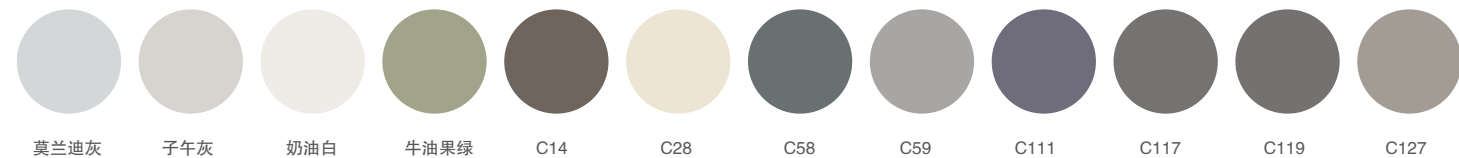

P-105-L/R

尺寸：1150/1250/1300x650mm
材质：不锈钢烤漆
颜色：子午灰

可做左右盆 - 可切角 - 任意定制尺寸颜色

可颜色选择: