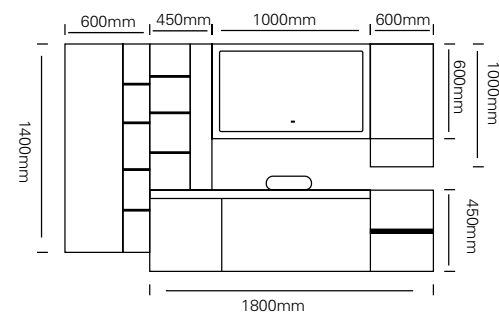

型号: JG-2085

主柜 / Main cabinet: 1800 × 500 × 450mm

镜子 / Mirror cabinet: 1000 × 600mm

左侧柜: 600 × 200 × 1400mm

台侧柜: 450 × 200 × 1000mm

右侧柜: 350 × 200 × 800mm

材质 / Material: 不锈钢

颜色 / Colour: 覆膜绅士灰 + 子午灰

台面 / Stone: 纯灰岩板 + 台上盆

备注: 可定制