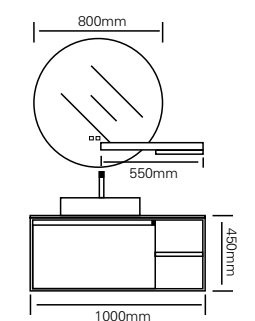

型号：JG-1020

主柜 /Main cabinet: 1000 × 500 × 450mm

镜子 /Mirror: 800 × 800mm

层架 /Shelf: 550 × 300mm

材质 /Material: 不锈钢

颜色 /Colour: 牛油果绿

台面 /Stone: 纯白岩板 + 台上盆

型号 : JG-1013