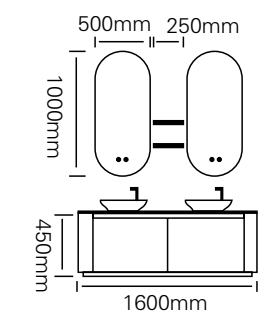

型号: JG-2010

主柜/Main cabinet: 1600 × 500 × 450mm

镜子/Mirror: 500 × 1000mm × 2

层架/Shelf: 250 × 120mm

材质/Material: 不锈钢

颜色/Colour: 牛油果绿

台面/Stone: 流幕蓝岩板 + 台上盆

型号 : JG-2011