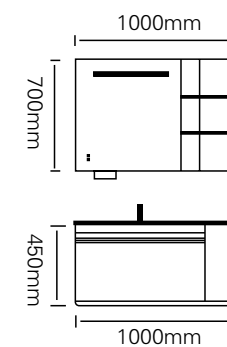

型号：JG-2046

主柜/Main cabinet: 1000×500×450mm
 镜柜/Mirror cabinet: 1000×150×700mm
 材质/Material: 不锈钢
 颜色/Colour: 直纹海棠+布鲁灰烤漆
 台面/Stone: C59 布鲁灰不锈钢盆

型号 : JG-2047

主柜 /Main cabinet: 1000 × 500 × 450mm
 镜柜 /Mirror cabinet: 1000 × 150 × 700mm
 材质 /Material : 不锈钢
 颜色 /Colour: C28 烤漆
 台面 /Stone: 奶油白不锈钢盆