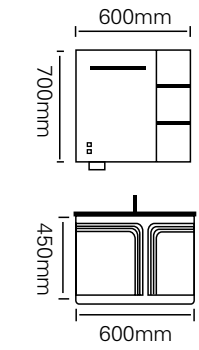

主柜 /Main cabinet: 600 × 500 × 450mm
镜柜 /Mirror cabinet: 600 × 150 × 700mm
材质 /Material : 不锈钢
颜色 /Colour: 布鲁灰烤漆
台面 /Stone: 陶瓷盆