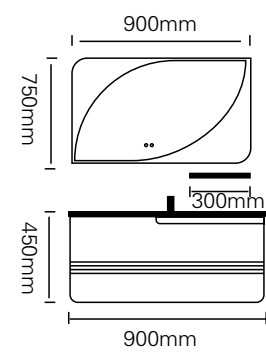

型号 : JG-2049

主柜 /Main cabinet: 900×500×450mm

镜子 /Mirror : 900×750mm

层架 /Shelf: 300×120mm

材质 /Material : 不锈钢

颜色 /Colour: C58 烤漆

台面 /Stone: C58 蓝灰不锈钢盆