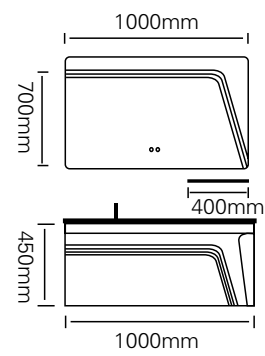

型号 : JG-2031

主柜 /Main cabinet: 1000 × 500 × 450mm

镜子 /Mirror : 1000 × 700mm

层架 /Shelf : 400 × 120mm

材质 /Material : 不锈钢

颜色 /Colour: C127 烤漆

台面 /Stone: C127 浅滩灰不锈钢盆

STAINLESS STEEL